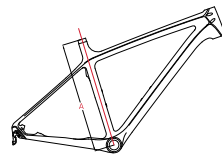

více informací na www.horska-silnicni-kola.cz

MTB

KÖRPERGRÖSSE // HEIGHT	RAHMENHÖHE // FRAME SIZE
145 - 160	40
160 - 170	44
170 - 180	48
180 - 190	52
190 - 195	56

ROAD

KÖRPERGRÖSSE // HEIGHT	RAHMENHÖHE // FRAME SIZE
145 - 155	48
155 - 165	50
165 - 172	52
172 - 176	54
176 - 180	56
180 - 185	58
185 - 190	60
190 - 200	62

více informací na www.horska-silnicni-kola.cz

MTB-SUSPENSION (ALL MOUNTAIN)

KÖRPERGRÖSSE // HEIGHT	RAHMENHÖHE // FRAME SIZE
155 - 175	38
175 - 185	43
185 - 195	48
195 - 205	53

MTB-SUSPENSION (MARATHON)

KÖRPERGRÖSSE // HEIGHT	RAHMENHÖHE // FRAME SIZE
145 - 155	40
155 - 165	44
165 - 180	48
180 - 190	52
190 - 195	56

CROSS | TREKKING (MAN)

KÖRPERGRÖSSE // HEIGHT	RAHMENHÖHE // FRAME SIZE
165 - 175	45
175 - 180	50
180 - 185	55
185 - 195	60

CROSS | TREKKING (LADY)

KÖRPERGRÖSSE // HEIGHT	RAHMENHÖHE // FRAME SIZE
145 - 160	45
160 - 175	50