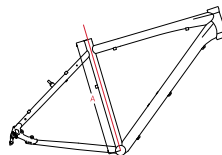

více informací na www.horska-silnicni-kola.cz

MTB

KÖRPERGRÖSSE // HEIGHT	RAHMENHÖHE // FRAME SIZE
145 - 160	40
160 - 170	44
170 - 180	48
180 - 190	52
190 - 195	56

ROAD

KÖRPERGRÖSSE // HEIGHT	RAHMENHÖHE // FRAME SIZE
145 - 155	48
155 - 165	50
165 - 172	52
172 - 176	54
176 - 180	56
180 - 185	58
185 - 190	60
190 - 200	62

více informací na www.horska-silnicni-kola.cz

MTB-SUSPENSION (ALL MOUNTAIN)

KÖRPERGRÖSSE // HEIGHT	RAHMENHÖHE // FRAME SIZE
155 - 175	38
175 - 185	43
185 - 195	48
195 - 205	53

MTB-SUSPENSION (MARATHON)

KÖRPERGRÖSSE // HEIGHT	RAHMENHÖHE // FRAME SIZE
145 - 155	40
155 - 165	44
165 - 180	48
180 - 190	52
190 - 195	56

CROSS | TREKKING (MAN)

KÖRPERGRÖSSE // HEIGHT	RAHMENHÖHE // FRAME SIZE
165 - 175	45
175 - 180	50
180 - 185	55
185 - 195	60

CROSS | TREKKING (LADY)

KÖRPERGRÖSSE // HEIGHT	RAHMENHÖHE // FRAME SIZE
145 - 160	45
160 - 175	50