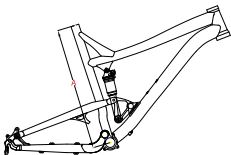

více informací na www.horska-silnicni-kola.cz

MTB

KÖRPERGRÖSSE // HEIGHT	RAHMENHÖHE // FRAME SIZE
145 - 160	40
160 - 170	44
170 - 180	48
180 - 190	52
190 - 195	56

ROAD

KÖRPERGRÖSSE // HEIGHT	RAHMENHÖHE // FRAME SIZE
145 - 155	48
155 - 165	50
165 - 172	52
172 - 176	54
176 - 180	56
180 - 185	58
185 - 190	60
190 - 200	62

více informací na www.horska-silnicni-kola.cz

MTB-SUSPENSION (ALL MOUNTAIN)

KÖRPERGRÖSSE // HEIGHT	RAHMENHÖHE // FRAME SIZE
155 - 175	38
175 - 185	43
185 - 195	48
195 - 205	53

MTB-SUSPENSION (MARATHON)

KÖRPERGRÖSSE // HEIGHT	RAHMENHÖHE // FRAME SIZE
145 - 155	40
155 - 165	44
165 - 180	48
180 - 190	52
190 - 195	56

CROSS | TREKKING (MAN)

KÖRPERGRÖSSE // HEIGHT	RAHMENHÖHE // FRAME SIZE
165 - 175	45
175 - 180	50
180 - 185	55
185 - 195	60

CROSS | TREKKING (LADY)

KÖRPERGRÖSSE // HEIGHT	RAHMENHÖHE // FRAME SIZE
145 - 160	45
160 - 175	50