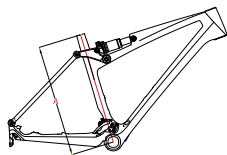

více informací na www.horska-silnicni-kola.cz

MTB

KÖRPERGRÖSSE // HEIGHT	RAHMENHÖHE // FRAME SIZE
145 - 160	40
160 - 170	44
170 - 180	48
180 - 190	52
190 - 195	56

ROAD

KÖRPERGRÖSSE // HEIGHT	RAHMENHÖHE // FRAME SIZE
145 - 155	48
155 - 165	50
165 - 172	52
172 - 176	54
176 - 180	56
180 - 185	58
185 - 190	60
190 - 200	62

více informací na www.horska-silnicni-kola.cz

MTB-SUSPENSION (ALL MOUNTAIN)

KÖRPERGRÖSSE // HEIGHT	RAHMENHÖHE // FRAME SIZE
155 - 175	38
175 - 185	43
185 - 195	48
195 - 205	53

MTB-SUSPENSION (MARATHON)

KÖRPERGRÖSSE // HEIGHT	RAHMENHÖHE // FRAME SIZE
145 - 155	40
155 - 165	44
165 - 180	48
180 - 190	52
190 - 195	56

CROSS | TREKKING (MAN)

KÖRPERGRÖSSE // HEIGHT	RAHMENHÖHE // FRAME SIZE
165 - 175	45
175 - 180	50
180 - 185	55
185 - 195	60

CROSS | TREKKING (LADY)

KÖRPERGRÖSSE // HEIGHT	RAHMENHÖHE // FRAME SIZE
145 - 160	45
160 - 175	50