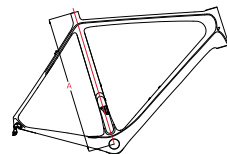

více informací na www.horska-silnicni-kola.cz

MTB

KÖRPERGRÖSSE // HEIGHT	RAHMENHÖHE // FRAME SIZE
145 - 160	40
160 - 170	44
170 - 180	48
180 - 190	52
190 - 195	56

ROAD

KÖRPERGRÖSSE // HEIGHT	RAHMENHÖHE // FRAME SIZE
145 - 155	48
155 - 165	50
165 - 172	52
172 - 176	54
176 - 180	56
180 - 185	58
185 - 190	60
190 - 200	62

více informací na www.horska-silnicni-kola.cz

MTB-SUSPENSION (ALL MOUNTAIN)

KÖRPERGRÖSSE // HEIGHT	RAHMENHÖHE // FRAME SIZE
155 - 175	38
175 - 185	43
185 - 195	48
195 - 205	53

MTB-SUSPENSION (MARATHON)

KÖRPERGRÖSSE // HEIGHT	RAHMENHÖHE // FRAME SIZE
145 - 155	40
155 - 165	44
165 - 180	48
180 - 190	52
190 - 195	56

CROSS | TREKKING (MAN)

KÖRPERGRÖSSE // HEIGHT	RAHMENHÖHE // FRAME SIZE
165 - 175	45
175 - 180	50
180 - 185	55
185 - 195	60

CROSS | TREKKING (LADY)

KÖRPERGRÖSSE // HEIGHT	RAHMENHÖHE // FRAME SIZE
145 - 160	45
160 - 175	50