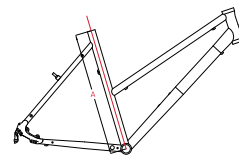

více informací na www.horska-silnicni-kola.cz

MTB

KÖRPERGRÖSSE // HEIGHT	RAHMENHÖHE // FRAME SIZE
145 - 160	40
160 - 170	44
170 - 180	48
180 - 190	52
190 - 195	56

ROAD

KÖRPERGRÖSSE // HEIGHT	RAHMENHÖHE // FRAME SIZE
145 - 155	48
155 - 165	50
165 - 172	52
172 - 176	54
176 - 180	56
180 - 185	58
185 - 190	60
190 - 200	62

více informací na www.horska-silnicni-kola.cz

MTB-SUSPENSION (ALL MOUNTAIN)

KÖRPERGRÖSSE // HEIGHT	RAHMENHÖHE // FRAME SIZE
155 - 175	38
175 - 185	43
185 - 195	48
195 - 205	53

MTB-SUSPENSION (MARATHON)

KÖRPERGRÖSSE // HEIGHT	RAHMENHÖHE // FRAME SIZE
145 - 155	40
155 - 165	44
165 - 180	48
180 - 190	52
190 - 195	56

CROSS | TREKKING (MAN)

KÖRPERGRÖSSE // HEIGHT	RAHMENHÖHE // FRAME SIZE
165 - 175	45
175 - 180	50
180 - 185	55
185 - 195	60

CROSS | TREKKING (LADY)

KÖRPERGRÖSSE // HEIGHT	RAHMENHÖHE // FRAME SIZE
145 - 160	45
160 - 175	50