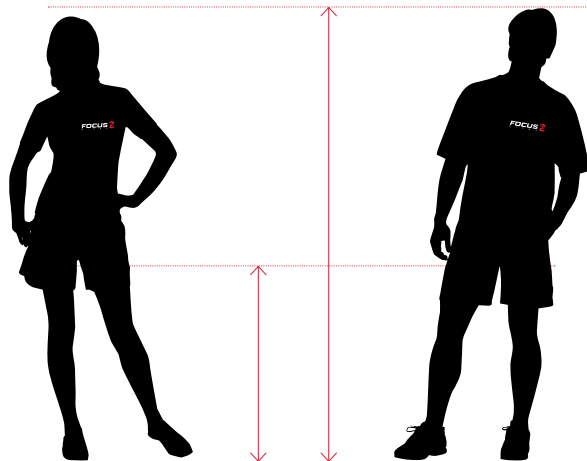

více informací na www.horska-silnicni-kola.cz

MTB

KÖRPERGRÖSSE // HEIGHT	RAHMENHÖHE // FRAME SIZE
145 - 160	40
160 - 170	44
170 - 180	48
180 - 190	52
190 - 195	56

ROAD

KÖRPERGRÖSSE // HEIGHT	RAHMENHÖHE // FRAME SIZE
145 - 155	48
155 - 165	50
165 - 172	52
172 - 176	54
176 - 180	56
180 - 185	58
185 - 190	60
190 - 200	62

více informací na www.horska-silnicni-kola.cz

MTB-SUSPENSION (ALL MOUNTAIN)

KÖRPERGRÖSSE // HEIGHT	RAHMENHÖHE // FRAME SIZE
155 - 175	38
175 - 185	43
185 - 195	48
195 - 205	53

MTB-SUSPENSION (MARATHON)

KÖRPERGRÖSSE // HEIGHT	RAHMENHÖHE // FRAME SIZE
145 - 155	40
155 - 165	44
165 - 180	48
180 - 190	52
190 - 195	56

CROSS | TREKKING (MAN)

KÖRPERGRÖSSE // HEIGHT	RAHMENHÖHE // FRAME SIZE
165 - 175	45
175 - 180	50
180 - 185	55
185 - 195	60

CROSS | TREKKING (LADY)

KÖRPERGRÖSSE // HEIGHT	RAHMENHÖHE // FRAME SIZE
145 - 160	45
160 - 175	50